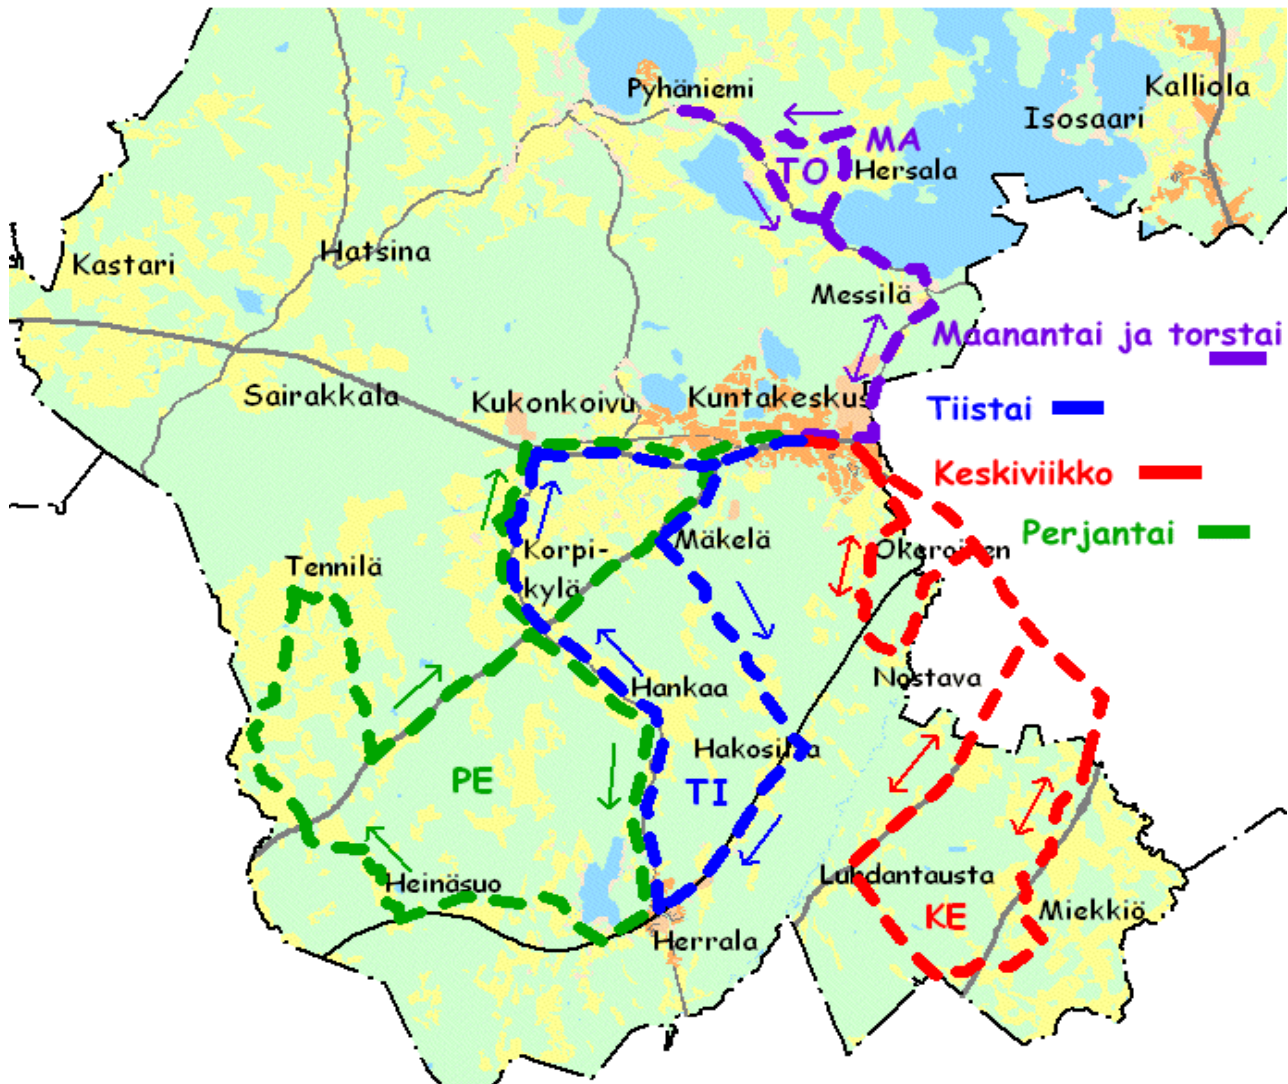

KUTSUT (03) 752 2232

ma-pe klo 7:30-15:30

Viimeistään 1,5 tunti ennen lähtöaikaa