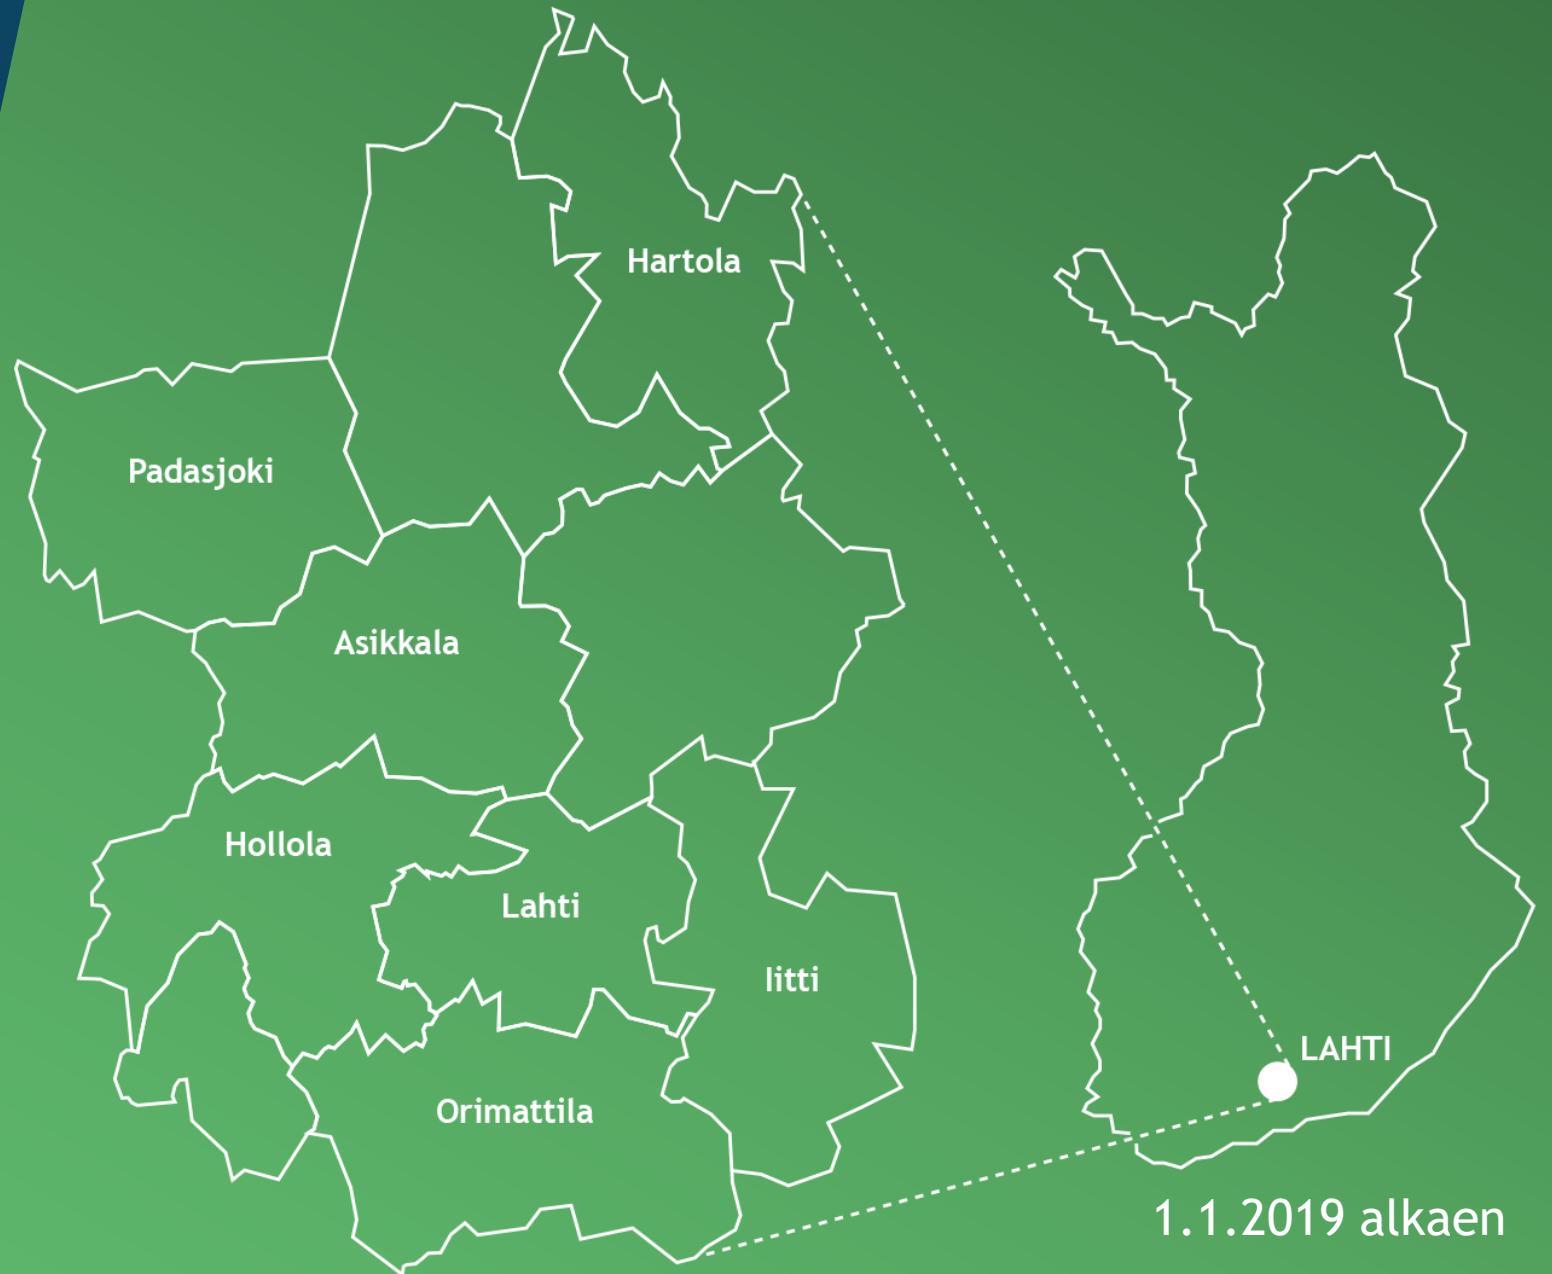

KESTÄVÄN KASVUN VAUHDITTAJA

Hollola 4.4.2019

LADEC
LAHDEN SEUDUN KEHITYS

TOIMINTA- ALUEEMME

ASUKKAITA:

201 147 Päijät-Häme

180 731 Toiminta-alueemme

119 452 Lahden kaupunki

YRITYKSIÄ:

Noin 10 000 Päijät-Häme

1.1.2019 alkaen

ALUEEN YRITYSRAKENNE

KAKSI PÄÄTEHTÄVÄÄ

1. Neuvonta- ja kehittämispalvelut yrityksille ja yrittäjiksi aikoville
2. Yritysympäristön kehittäminen

Kiitos.