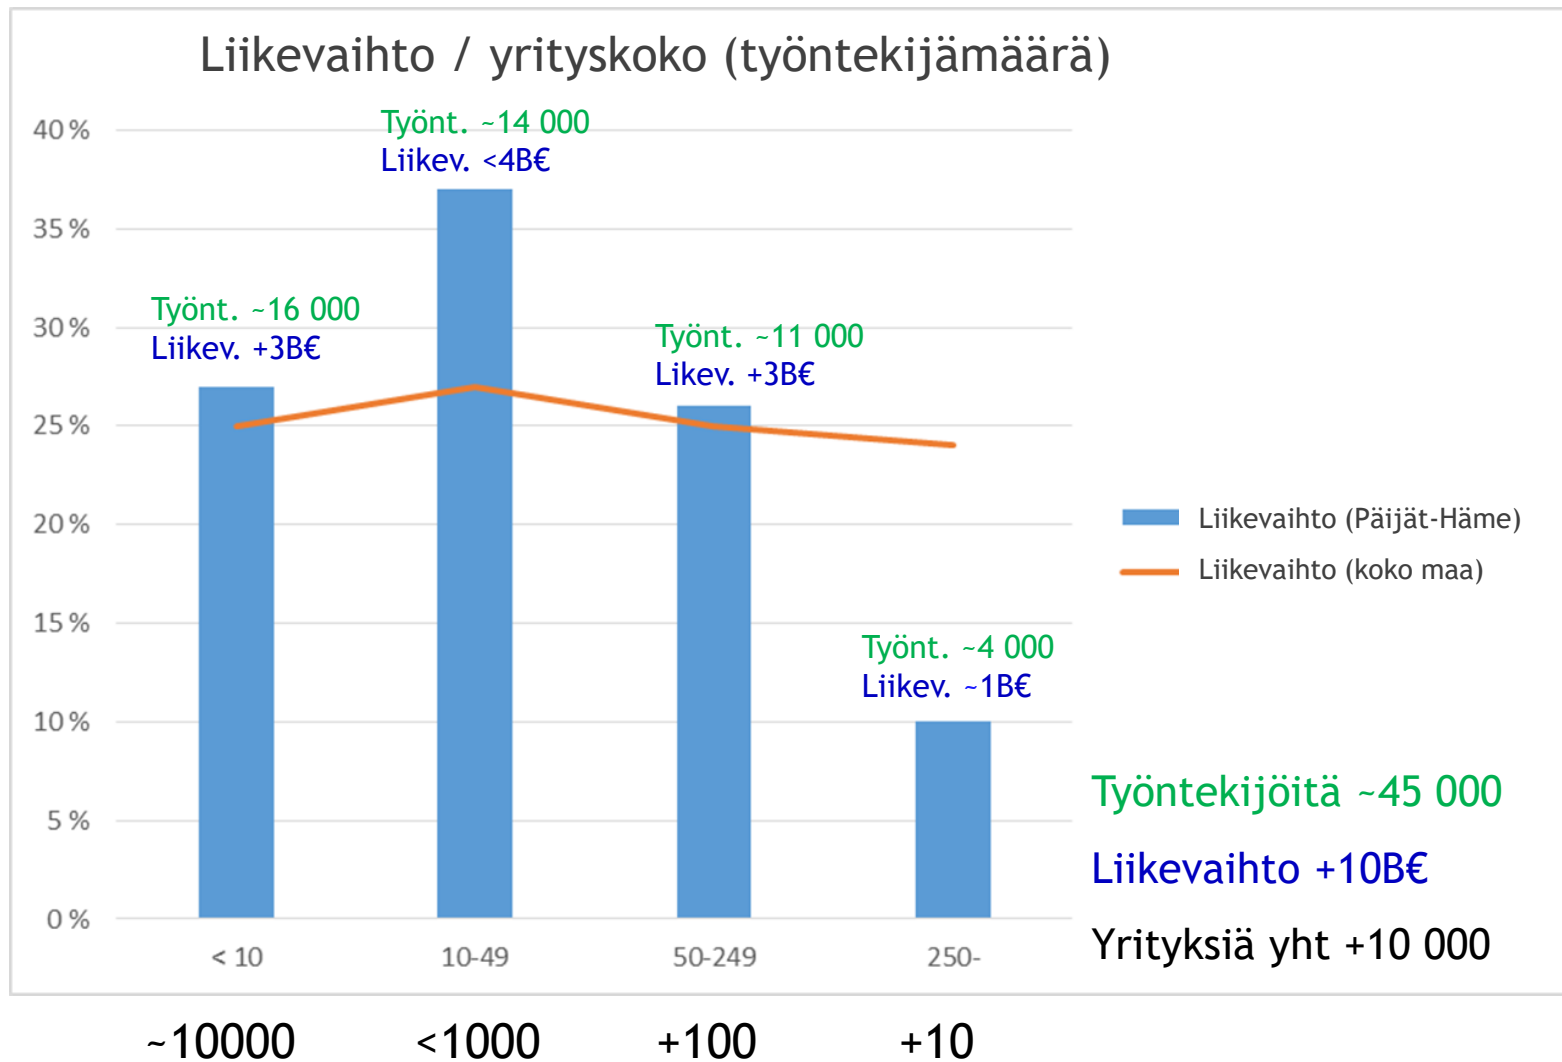

KESTÄVÄN KASVUN VAUHDITTAJA

Hollola 4.4.2019

LADEC
LAHDEN SEUDUN KEHITYS

TOIMINTA- ALUEEMME

ASUKKAITA:

201 147 Päijät-Häme

180 731 Toiminta-alueemme

119 452 Lahden kaupunki

YRITYKSIÄ:

Noin 10 000 Päijät-Häme

1.1.2019 alkaen

ALUEEN YRITYSRAKENNE

KAKSI PÄÄTEHTÄVÄÄ

1. Neuvonta- ja kehittämispalvelut yrityksille ja yrittäjiksi aikoville
2. Yritysympäristön kehittäminen

Kiitos.